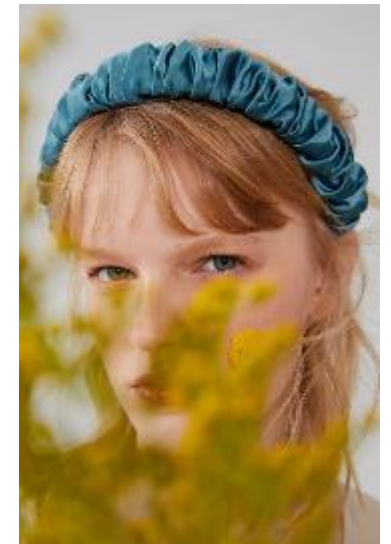

# PROPOSTA SARI

7231708  
SCIARPA SARI  
35x180cm  
€ 26,00

7231707  
STOLA SARI  
80 X 200 cm  
€ 39,00

7231721  
FASCIA CAPELLI  
€ 8,00

7281700  
FASCIA ARRICCIATA SARI  
€ 6,50

7231766  
FASCIA TRECCIA  
€ 7,00